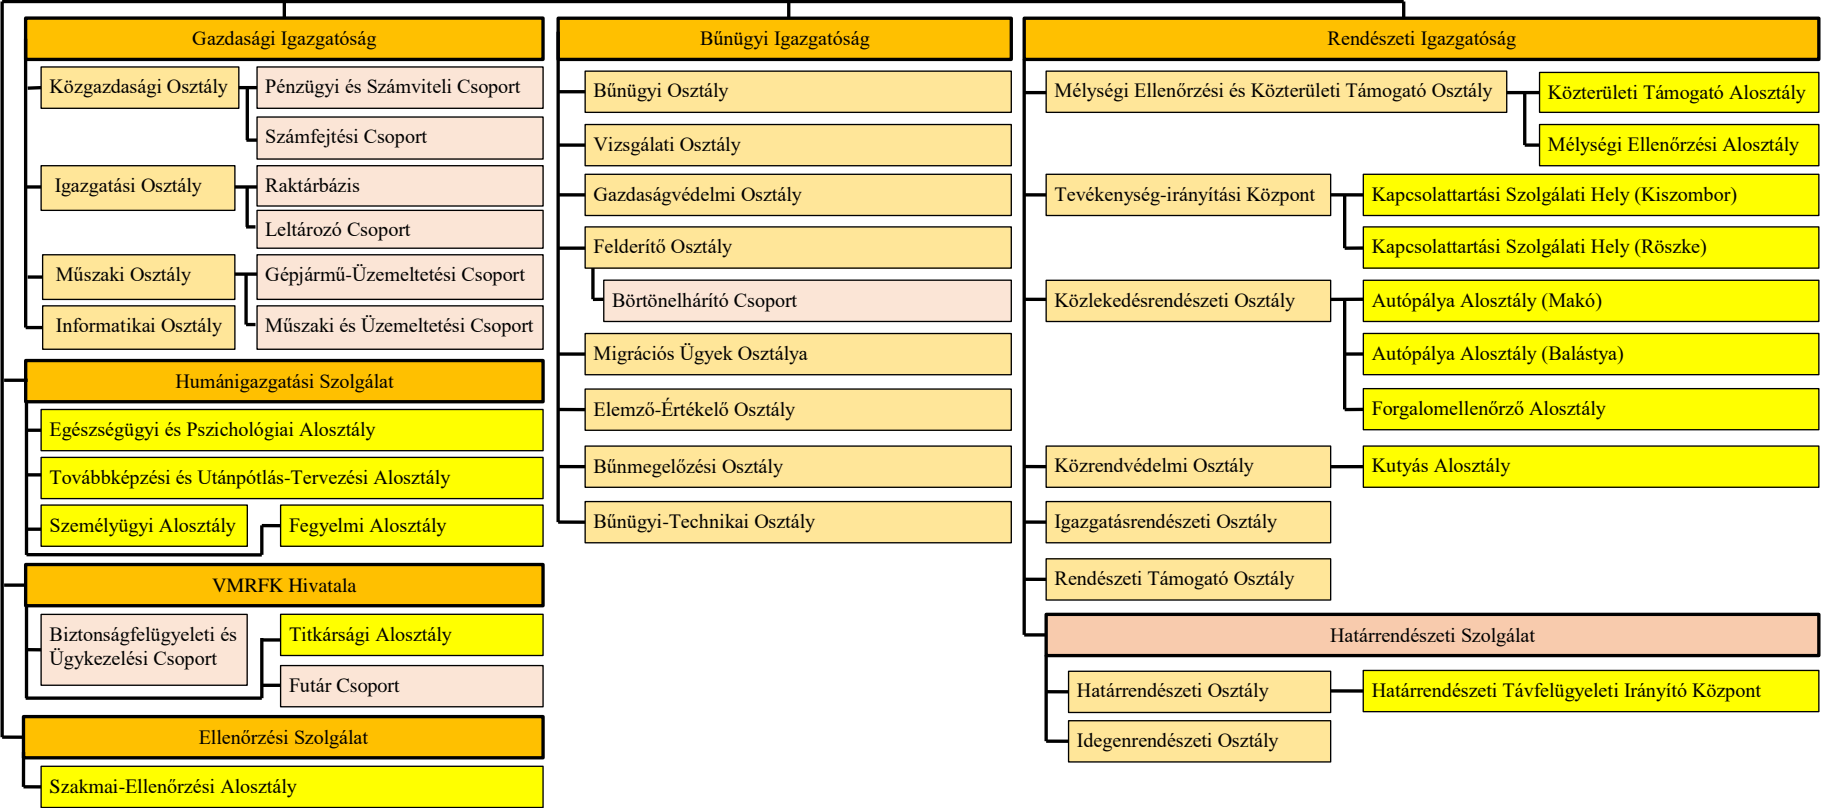

Csongrád-Csanád Vármegyei Rendőr-főkapitányság

Szegedi Rendőrkapitányság

Hódmezővásárhelyi Rendőrkapitányság

Makói Rendőrkapitányság

Szentesi Rendőrkapitányság

Csongrádi Rendőrkapitányság

Kistéleki Rendőrkapitányság

Határrendészeti Kirendeltség Szeged

Határrendészeti Kirendeltség Nagylak

Határrendészeti Kirendeltség Kiszombor